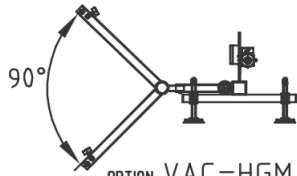

OPTION VAC-HG

OPTION VAC-HGM

OPTION VAC-WL

OPTION VAC-CD

OPTION VAC-KH

	m	L	B	D	H
VACU-15/6X110	150	1800	1000	110	750
VACU-25/4X170	250	1800	1000	170	720
VACU-35/6X160	350	1800	1000	160	720
VACU-60/4X250	600	1800	1000	250	800

TYPE DESCRIPTION, TYPE AANDUIDING, TYPBEZEICHNUNG, TYPE INDICATION

VACU - 35 / 6 X 160