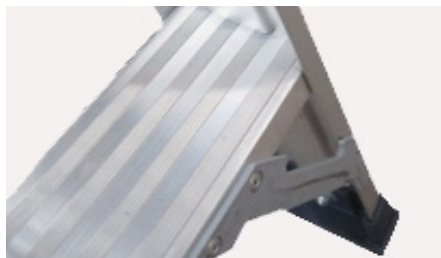

SureFoot verwendet tiefe, vollumschließende Stufen mit hoher Stabilität und Antislip-Ausführung