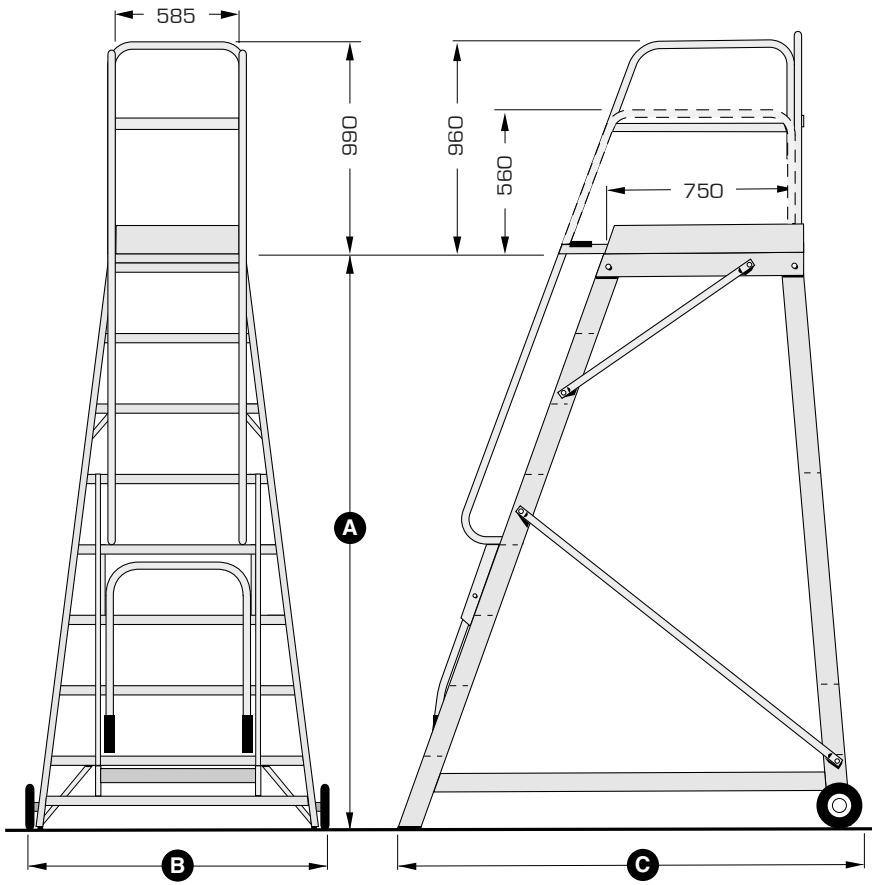

Stockmaster™ TRACKER

Specifications January 2009			
Model	A	B	C
SM-T3	860	840	1210
SM-T4	1145	895	1340
SM-T5	1435	935	1470
SM-T6	1720	975	1600
SM-T7	2005	1015	1730
SM-T8	2295	1055	1860
SM-T9	2580	1095	1990
SM-T10	2865	1135	2120
SM-T11	3155	1175	2250
SM-T12	3440	1215	2380
SM-T13	3725	1255	2510
SM-T14	4015	1295	2640

Note : All dimensions in millimetres