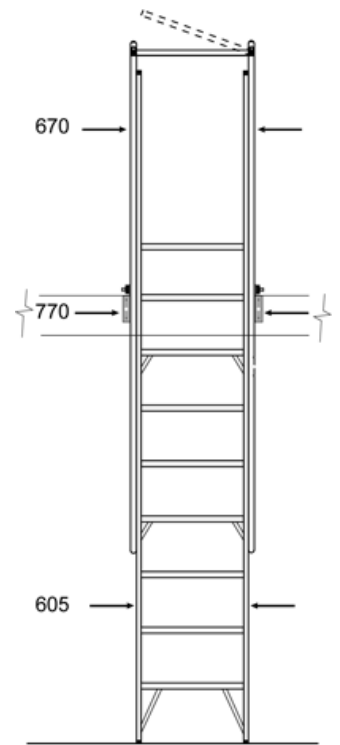

Mezzalad.™

Details März 2010 - VH Serie						
Artikelnr	Winkel	A	B	C	D	E(Max)
SM-VH01	60-70	2330	2529	1001	1433	1545
SM-VH02	60-70	2529	2744	1091	1548	1575
SM-VH03	60-70	2744	2977	1165	1672	1608
SM-VH04	60-70	2977	3225	1262	1807	1639

Achtung. Alle Massen in mm