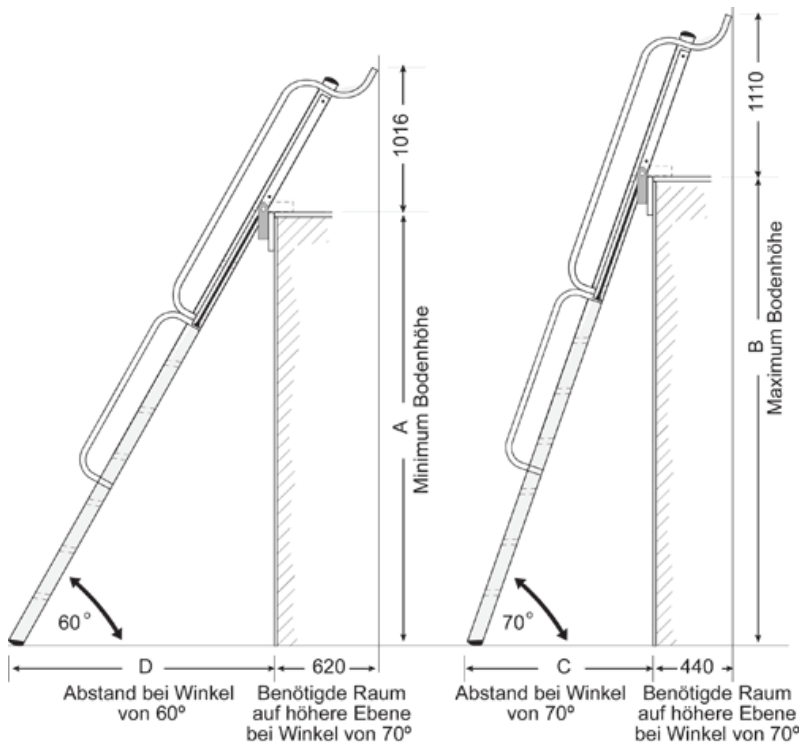

Mezzalad.™

Details März 2010 - VH Serie						
Artikelnr	Winkel	A	B	C	D	E(Max)
SM-VH01	60-70	2330	2529	1001	1433	1545
SM-VH02	60-70	2529	2744	1091	1548	1575
SM-VH03	60-70	2744	2977	1165	1672	1608
SM-VH04	60-70	2977	3225	1262	1807	1639

Achtung. Alle Massen in mm