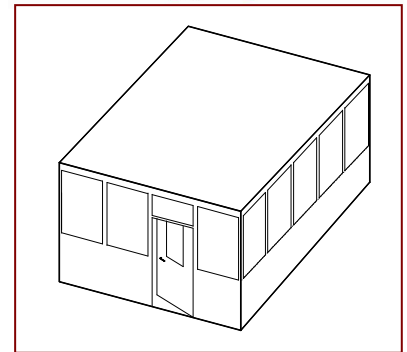

Unser variabler Baukasten Metallica 45

Regalsysteme
Betriebsrichtungen
Beratung
Planung
Vertrieb
Service
Innenausbau
Raumsysteme

Lindenberg Lagertechnik

Angebot Nr. 45 • Hallenbüro System Metallica 45

4seitige Ausführung

Abmessung: 4.045 x 5.045 mm

Lichte Raumhöhe: 2.510 mm

Gesamthöhe: 2.630 mm

Preis: 5.040,00 € zzgl. MwSt

ein Vergleich, der Geld spart

Lieferumfang:

Sichtelemente

ab Brüstungshöhe 1.090 mm verglast in Floatglas 5 mm dick.

Pos.01 17,00 Stück Raster 4 1.000 x 2.550 mm

Türsichtelement

1flügeliges Metalltürblatt,
einschl. Glasausschnitt, komplett mit Türzarge und
Drückergarnitur,
vorbereitet für den Einbau von Profilzylindern
lichtes Öffnungsmaß 813 x 1.984 mm.
DIN Anschlag nach Absprache.

Pos.02 1,00 Stück Raster 4 1.000 x 2.550 mm

Pos.03 1,00 Stück

Elektroelement

bestehend aus 1 Schalter und 1 Steckdose.

Pos.04 20,45 m²

Mineralfaserakustikdecke

Abgehängtes System, Struktur Harmonie,
Raster 625 x 625 mm,
einschl. Abhängematerial und Tragekonstruktion.
Ausführung nicht begehbar. Ohne weitere Isolierung.