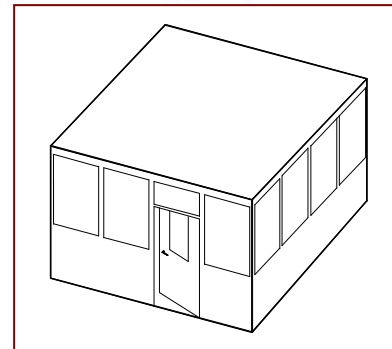

Unser variabler Baukasten Metallica 45

Regalsysteme
Betriebsanlagen
Beratung
Planung
Vertrieb
Service

Lindenberg Lagertechnik

Angebot Nr. 44 • Hallenbüro System Metallica 45

4seitige Ausführung

Abmessung: 4.045 x 4.045 mm

Lichte Raumhöhe: 2.510 mm

Gesamthöhe: 2.630 mm

Preis: 4.460,00 € zzgl. MwSt

ein Vergleich, der Geld spart

Lieferumfang:

Sichtelemente

ab Brüstungshöhe 1.090 mm verglast in Floatglas 5 mm dick.

Pos.01 15,00 Stück Raster 4 1.000 x 2.550 mm

Türsichtelement

1flügeliges Metalltürblatt,
einschl. Glasausschnitt, komplett mit Türzarge und
Drückergarnitur,
vorbereitet für den Einbau von Profilzylindern
lichtes Öffnungsmaß 813 x 1.984 mm.
DIN Anschlag nach Absprache.

Pos.02 1,00 Stück Raster 4 1.000 x 2.550 mm

Pos.03 1,00 Stück

Elektroelement

bestehend aus 1 Schalter und 1 Steckdose.

Pos.04 16,45 m²

Mineralfaserakustikdecke

Abgehängtes System, Struktur Harmonie,
Raster 625 x 625 mm,
einschl. Abhängematerial und Tragekonstruktion.
Ausführung nicht begehbar. Ohne weitere Isolierung.