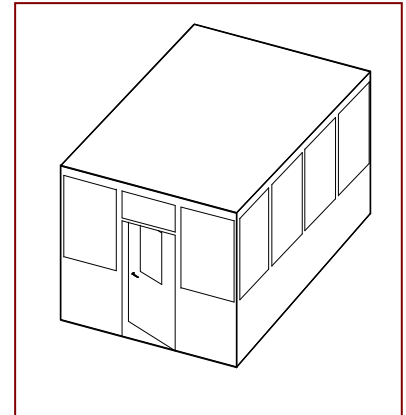

Unser variabler Baukasten Metallica 45

Regalsysteme
Betriebsanlagen
Beratung
Planung
Vertrieb
Service
Innenausbau
Raumsysteme

Lindenberg Lagertechnik

Angebot Nr. 34 • Hallenbüro System Metallica 45

4seitige Ausführung

Abmessung: 3.045 x 4.045 mm
Lichte Raumhöhe: 2.510 mm
Gesamthöhe: 2.630 mm

Preis: 3.960,00 € zzgl. MwSt

ein Vergleich, der Geld spart

Lieferumfang:

Sichtelemente

ab Brüstungshöhe 1.090 mm verglast in Floatglas 5 mm dick.

Pos.01 13,00 Stück Raster 4 1.000 x 2.550 mm

Türsichtelement

1flügeliges Metalltürblatt,
einschl. Glasausschnitt, komplett mit Türzarge und
Drückergarnitur,
vorbereitet für den Einbau von Profilzylindern
lichtes Öffnungsmaß 813 x 1.984 mm.
DIN Anschlag nach Absprache.

Pos.02 1,00 Stück Raster 4 1.000 x 2.550 mm

Pos.03 1,00 Stück

Elektroelement

bestehend aus 1 Schalter und 1 Steckdose.

Pos.04 12,45 m²

Mineralfaserakustikdecke

Abgehängtes System, Struktur Harmonie,
Raster 625 x 625 mm,
einschl. Abhängematerial und Tragekonstruktion.
Ausführung nicht begehbar. Ohne weitere Isolierung.